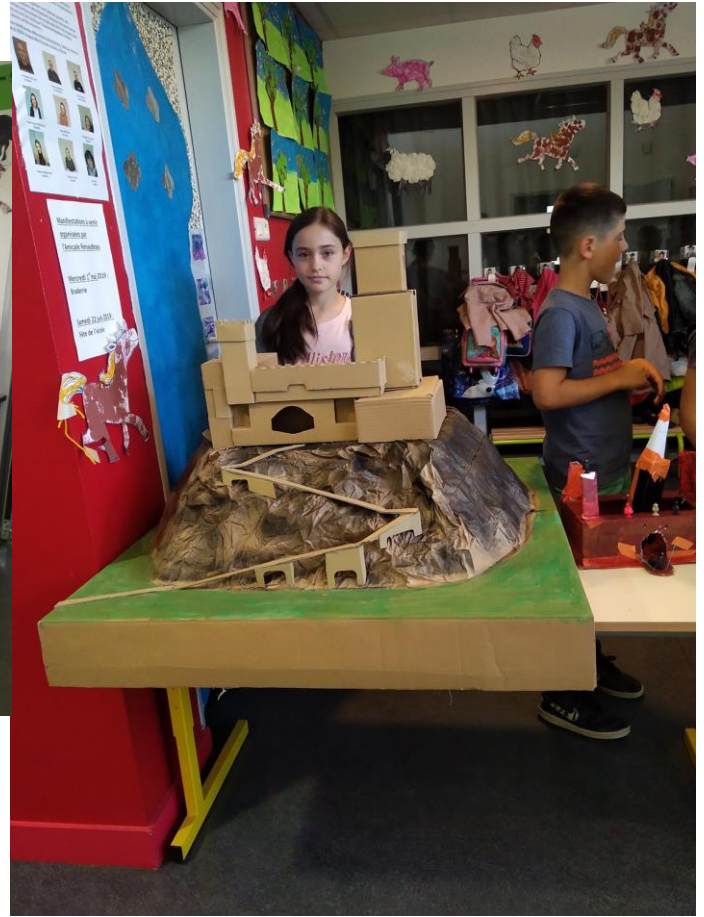

# LES CHÂTEAUX FORTS DES CM1

LE CHÂTEAU QUE NOUS ALLONS VOUS MONTRER EST CELUI DE  
MATHILDE EN CARTON.

Le château de Timeo  
et Kerian est en bois

**CELUI DE ROSALIE ET ROMANE EST FAIT DE CARTON, DE SABLE, DE FICELLE ET UN PETIT PEU DE FER .ELLES ONT FAIT UN CHÂTEAU FUTURISTE.**

**CELUI DE LUCAS EST FAIT EN CARTON**

**ET LE DERNIER EST CELUI DE NATHAN IL EST AUSSI EN CARTON**